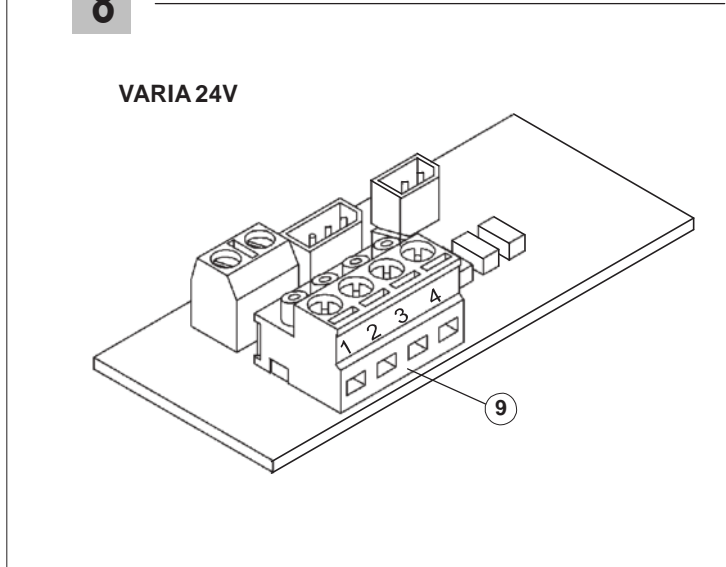

Apricolor VARIA T 230V

ООО "Форус"

Москва, 105484, ул. 16-я Парковая, д. 30 стр.1, тел./факс. +7(495) 782-77-09, 988-58-55

e-mail: info@aprimatic.su www.aprimatic.su

Aprimatic

Aprimatic S.p.A. • Zona Industriale Fossatone
40060 Villa Fontana • Medicina • Bologna (ITALY)
tel. +39051 6979511 • fax +39051 6930396