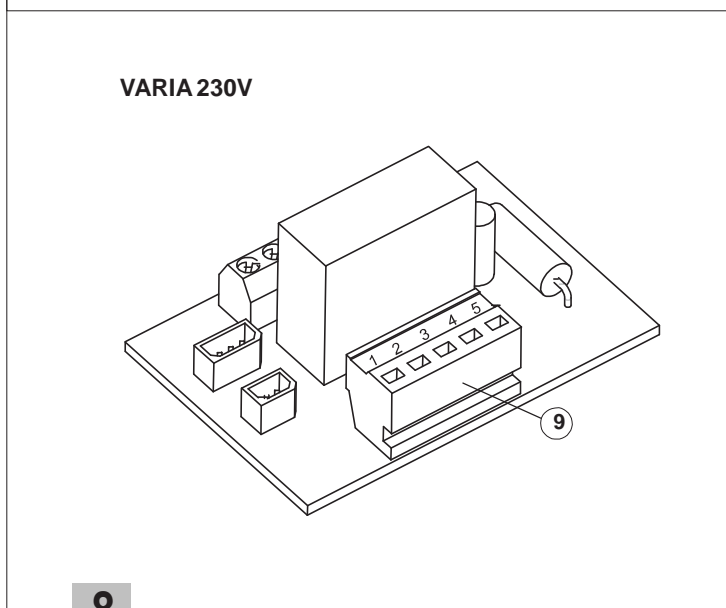

Apricolor VARIA T 230V

ООО "Форус"

Москва, 105484, ул. 16-я Парковая, д. 30 стр.1, тел./факс. +7(495) 782-77-09, 988-58-55

e-mail: info@aprimatic.su www.aprimatic.su

Aprimatic

Aprimatic S.p.A. • Zona Industriale Fossatone
40060 Villa Fontana • Medicina • Bologna (ITALY)
tel. +39051 6979511 • fax +39051 6930396