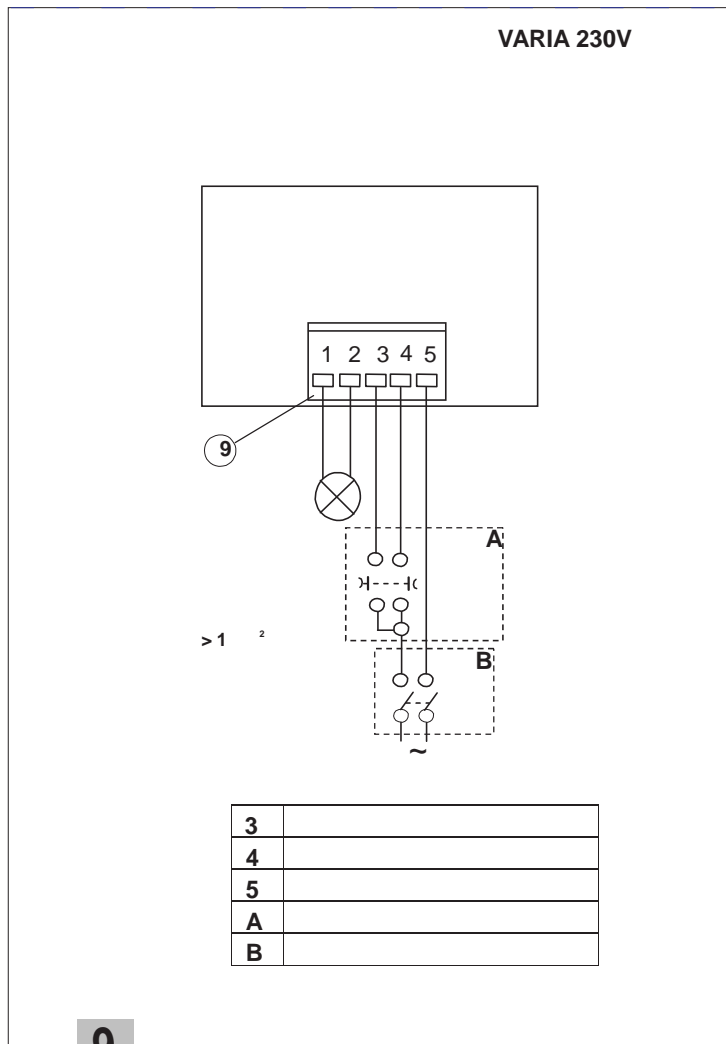

Apricolor VARIA T 230V

ООО "Форус"

Москва, 105484, ул. 16-я Парковая, д. 30 стр.1, тел./факс. +7(495) 782-77-09, 988-58-55

e-mail: info@aprimatic.su www.aprimatic.su

Aprimatic

Aprimatic S.p.A. • Zona Industriale Fossatone
40060 Villa Fontana • Medicina • Bologna (ITALY)
tel. +39051 6979511 • fax +39051 6930396