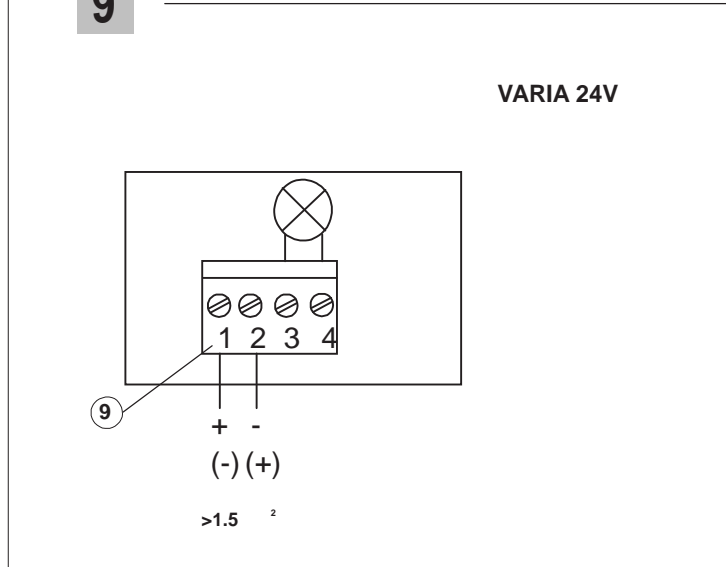

Apricolor VARIA T 230V

ООО "Форус"

Москва, 105484, ул. 16-я Парковая, д. 30 стр.1, тел./факс. +7(495) 782-77-09, 988-58-55

e-mail: info@aprimatic.su www.aprimatic.su

Aprimatic

Aprimatic S.p.A. • Zona Industriale Fossatone
40060 Villa Fontana • Medicina • Bologna (ITALY)
tel. +39051 6979511 • fax +39051 6930396