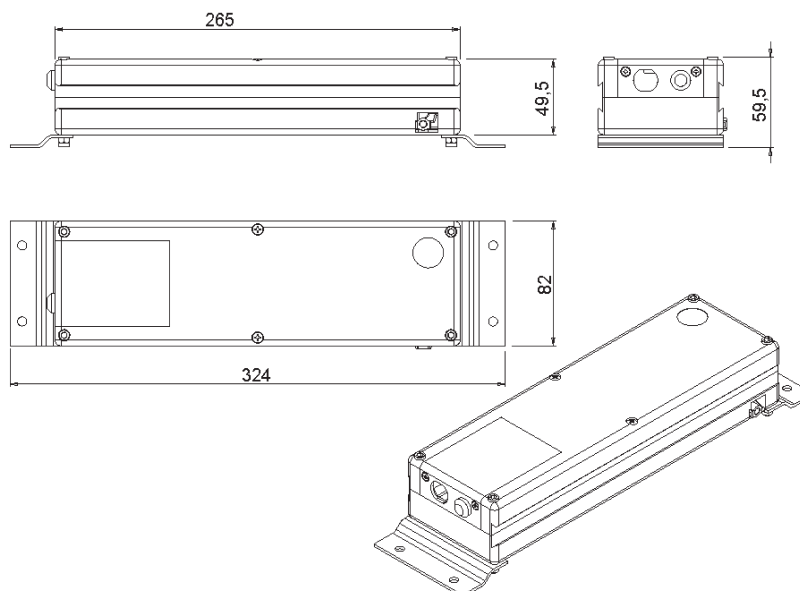

È dotato di corsa regolabile da 90 mm a 330 mm.

Funzionamento a 230 Vca, collegabile in parallelo tramite cavo di collegamento. La catena di manovra è trattata contro l'ossidazione con riporto in dacromet.

**Massima versatilità** grazie alla corsa regolabile da 90 mm a 330 mm.

**La soluzione ideale** per la motorizzazione di serramenti tipo velux, abbaini e sopra luce.

## DATI TECNICI

ALIMENTAZIONE	230 Vca - 50 Hz
POTENZA ASSORBITA	150 W
CORRENTE ASSORBITA	0,8A in ca
FORZA DI SPINTA	150 N
FORZA DI TRAZIONE	300 N
CORSA REGOLABILE	da 90 a 330 mm
VELOCITÀ DI TRASLAZIONE	40 mm/s
REGOLAZIONE ANTERIORE	Max. 10 mm
COLLEGAMENTO IN PARALLELO	SI
PROTEZIONE TERMICA	100° C
CONDENSATORE	4 µF
RELÉ INCORPORATO	SI
SPIA LUMINOSA	SI
CAVO DI COLLEGAMENTO	SI
GRADO DI PROTEZIONE	IP 20

## DIMENSIONI

DESCRIZIONE	CODICE	EURO
APRILUX Nero	43503/012	106,50
APRILUX Bianco	43503/011	118,00